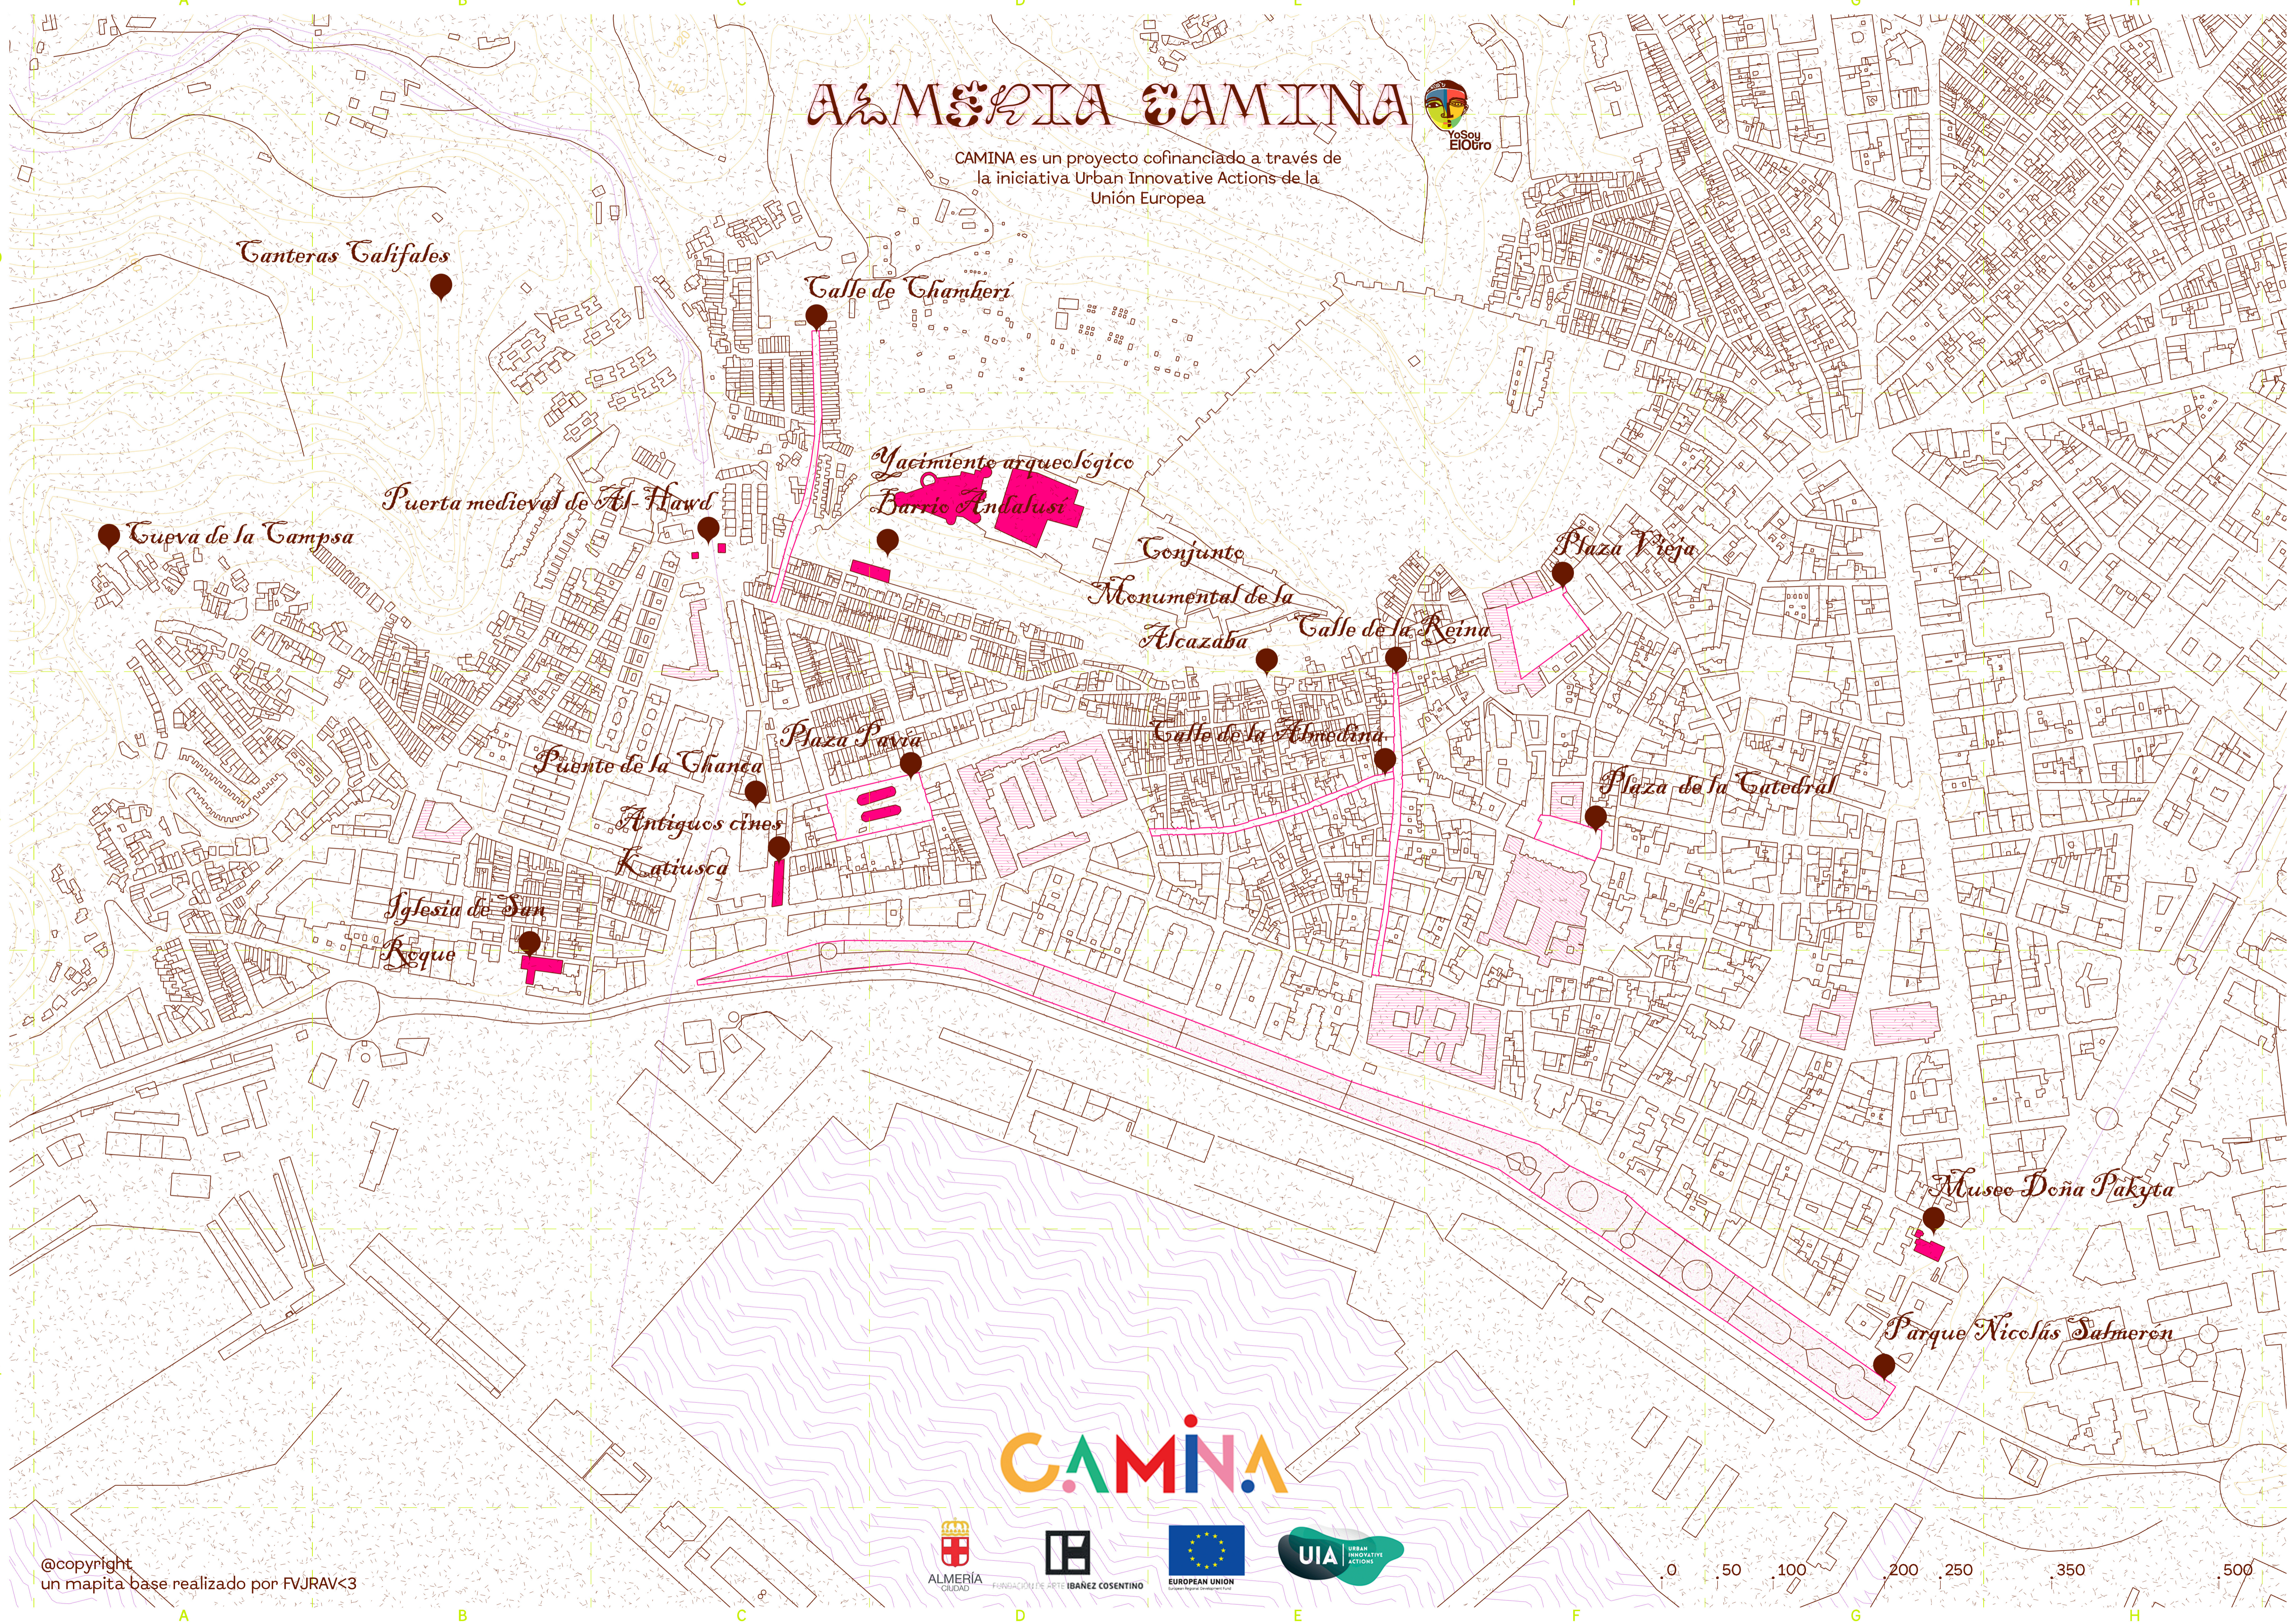

ALMERÍA CAMINA

CAMINA es un proyecto cofinanciado a través de la iniciativa Urban Innovative Actions de la Unión Europea.

0
1
2
3
4

A B C D E F G H